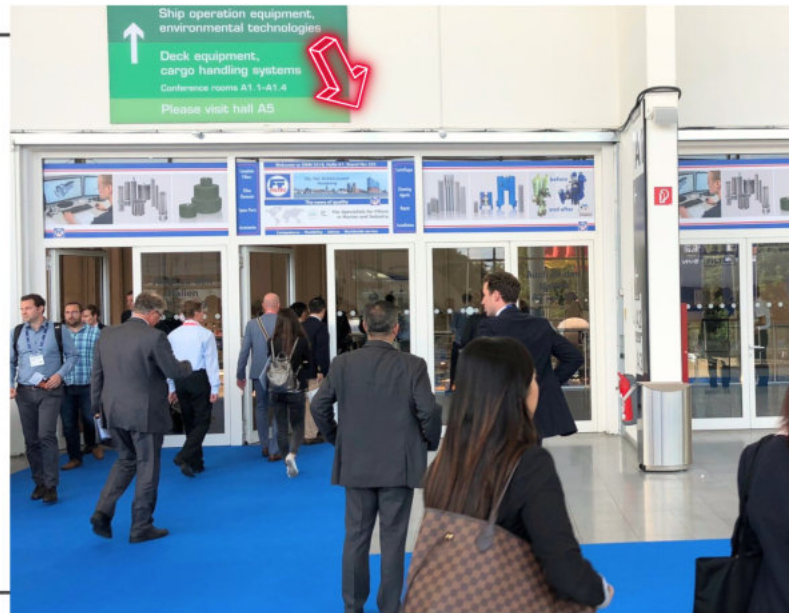

Folienklebung Halle A1 / Foils hall A1

Format: ~ 6 qm
Standort: Skywalk zu Halle A1
Preis: 3.900 €

Size: ~ 6 sm
Site: Skywalk to hall A1
Price: 3.900 €

Treppenbranding Eingang mitte / Stairbranding central entrance