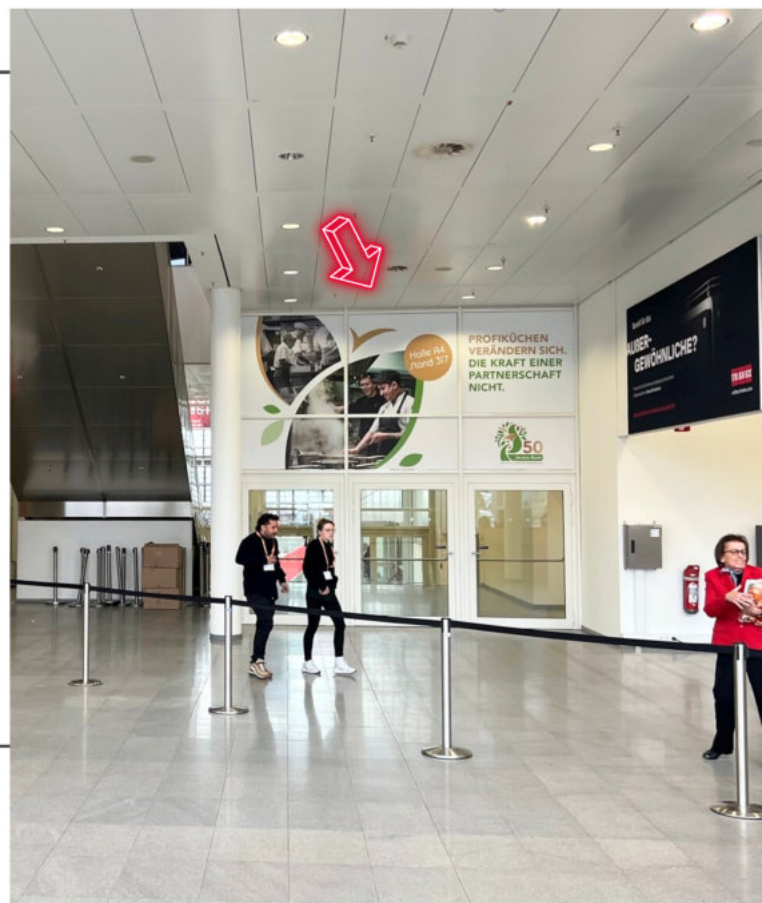

Folienklebung Eingang Mitte zu Halle A4 / Foils central entrance to hall A4

Format: 6 Segmente
3 x oben á 1,55 m breit x 1,45 m hoch
3 x unten á 1,55 m breit x 0,75 m hoch
Standort: Eingang Mitte zu Halle A4
Preis: 3.000 €

Size: 6 segments
3 x top each 1,55 m wide x 1,45 m high
3 x bottom each 1,55 m wide x 0,75 m high
Site: Central entrance to hall A4
Price: 3.000 €