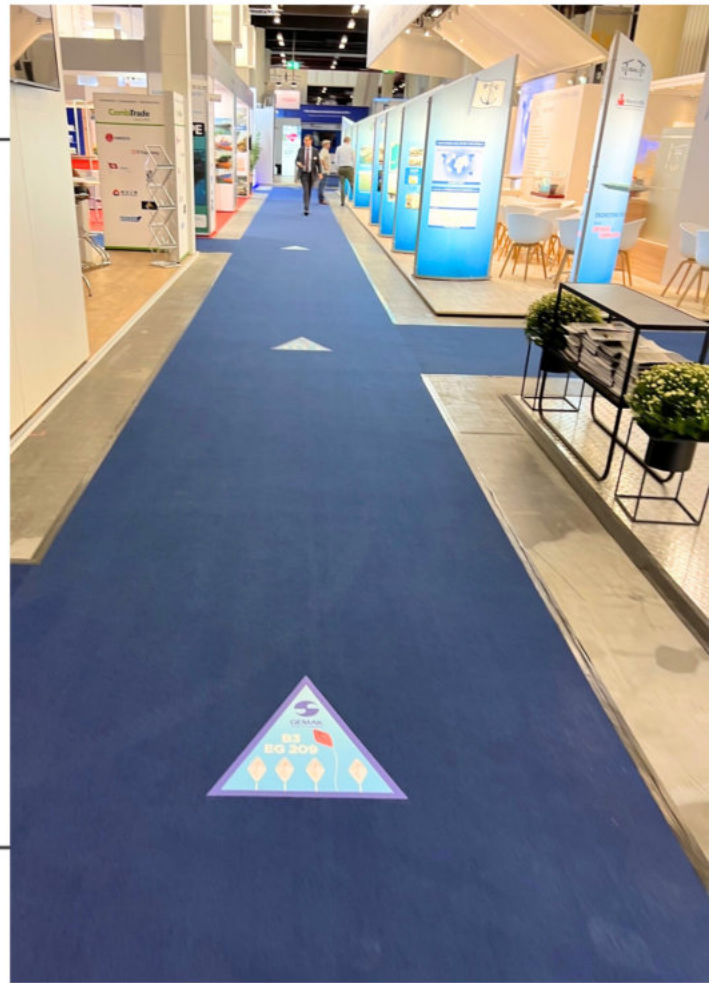

Floorgraphics

Dein Logo und Standnummer in den Gängen als Wegweiser zum Stand.

Format: Dreieck 0,60 m x 0,60 m x 0,60 m

Standort: Eingänge, Hallengänge

Preis: 160 € / Stück

- Mindestabnahmemenge: 15 Stück

Your logo and stand number on triangulars as direction to your stand.

Size: 0,60 m x 0,60 m x 0,60 m

Site: entrances and hallfloors

Price: 160 € / piece

- *Minimum order quantity: 15 pieces*